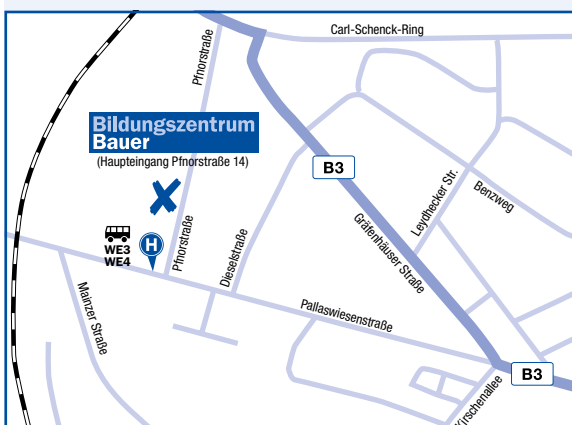

So erreichen Sie uns mit öffentlichen Verkehrsmitteln

Mit dem Bus ab Darmstadt Hauptbahnhof:

- **Linie WE4** (Richtung Groß-Gerau Kreisklinik) oder
- **Linie WE3** (Richtung Weiterstadt-Riedbahn Einkaufszentrum)
- an der Haltestelle „Pfnorstraße“ aussteigen.

Sie finden das Bildungszentrum Bauer in der Pfnorstraße nach ca. 100 Metern auf der linken Seite.

Bildungszentrum Bauer GmbH Integration und Vermittlung

Pfnorstraße 10 – 14
(Haupteingang Pfnorstraße 14)
64293 Darmstadt
Telefon: 069 426943-470
Telefax: 069 426943-10

Ansprechpartnerin:
Andrea Di Turi
E-Mail: andrea.dituri@bzbauer.de

www.bzbauer.de